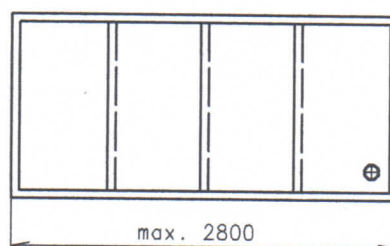

2D

3D

4D

5D

2x3D - 6D

2x4D - 8D

Maximální výška  
osazovacího  
otvoru 1800 mm.

2x5D - 10D