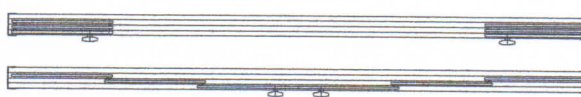

2D

3D

4D

5D

2x3D - 6D

2x4D - 8D

Maximální výška  
osazovacího  
otvoru 1800 mm.

2x5D - 10D

Prosklená lodžiová stěna MO-BY - varianty standardního provedení