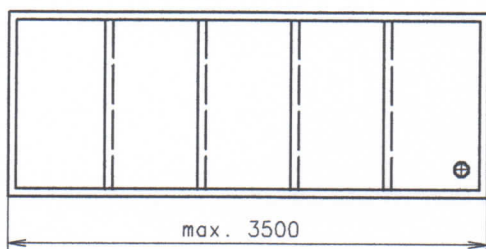

2D

3D

4D

5D

2x3D - 6D

2x4D - 8D

Maximální výška  
osazovacího  
otvoru 1800 mm.

2x5D - 10D

Prosklená lodžiová stěna MO-BY - varianty standardního provedení