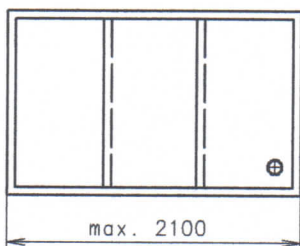

2D

3D

4D

5D

2x3D - 6D

2x4D - 8D

Maximální výška  
osazovacího  
otvoru 1800 mm.

2x5D - 10D