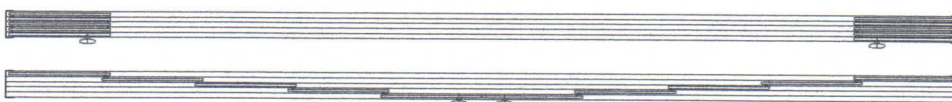

2D

3D

4D

5D

2x3D - 6D

2x4D - 8D

Maximální výška  
osazovacího  
otvoru 1800 mm.

2x5D - 10D

Prosklená lodžiová stěna MO-BY - varianty standardního provedení