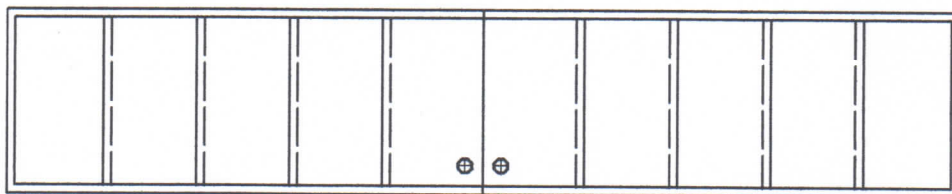

2D

3D

4D

5D

2x3D - 6D

2x4D - 8D

Maximální výška  
osazovacího  
otvoru 1800 mm.

2x5D - 10D

Prosklená lodžiová stěna MO-BY - varianty standardního provedení